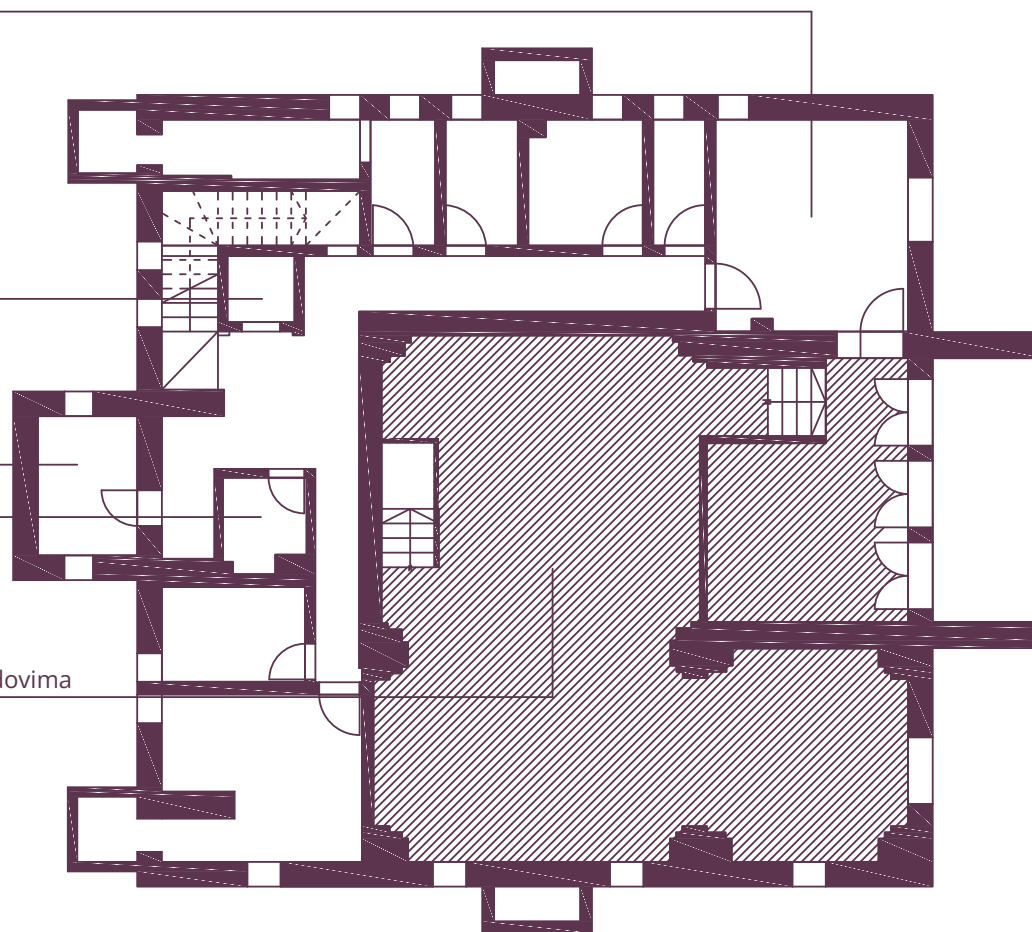

Kuhinja

Lift

WC

WC

Sala pod svodovima
(100 + 15 m²)

KOKTEL
70

BANKET
56

POZORIŠTE
48

KONFERENCIJA
32

U-OBLIK
26

UČIONICA
30

MUSE
HOUSE

PLAN SUTERENA

064 146 1199 | 064 145 74 17 | 064 110 1300

Milana Antonovića 8

welcome@musehouse.rs