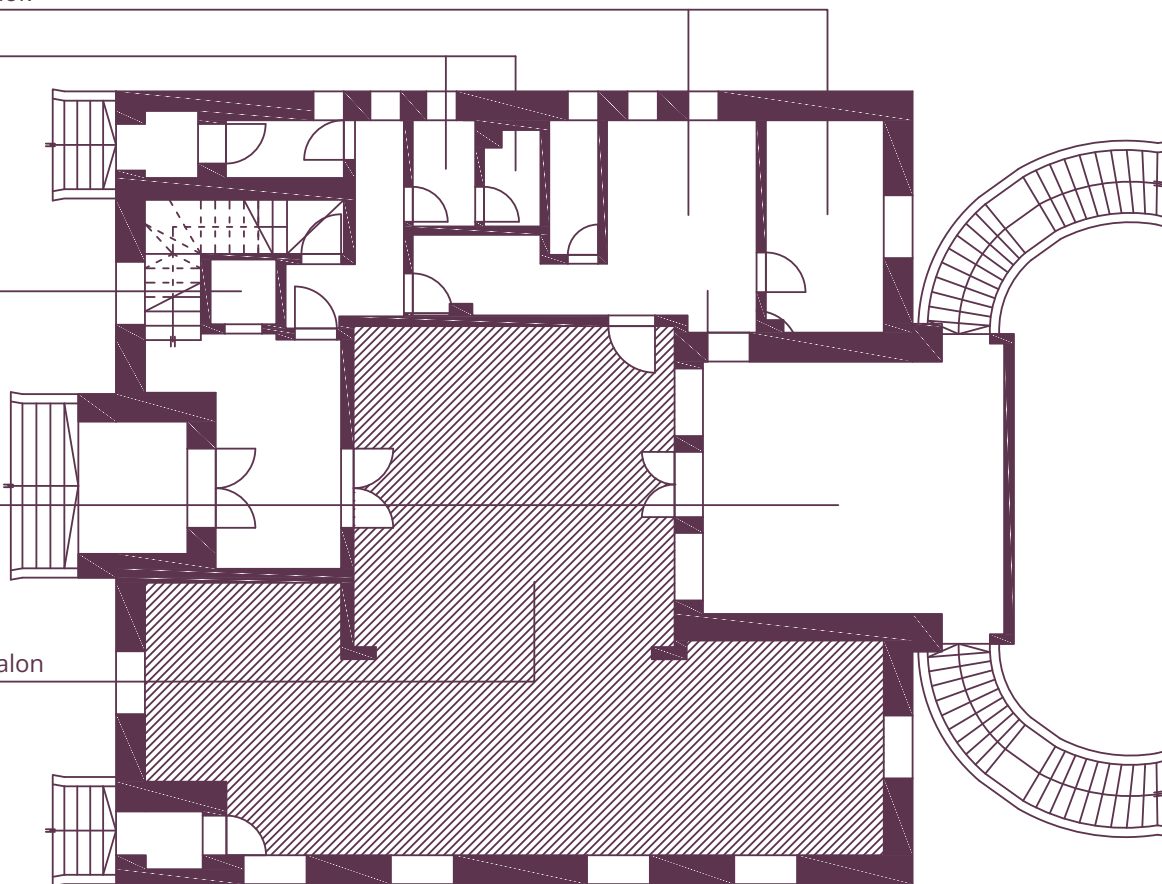

Kuhinjski blok

WC

Lift

Terasa

Centralni salon  
(120 m<sup>2</sup>)

KOKTEL  
100

BANKET  
62

POZORIŠTE  
56

KONFERENCIJA  
36

U-OBLIK  
30

UČIONICA  
30

MUSE  
HOUSE